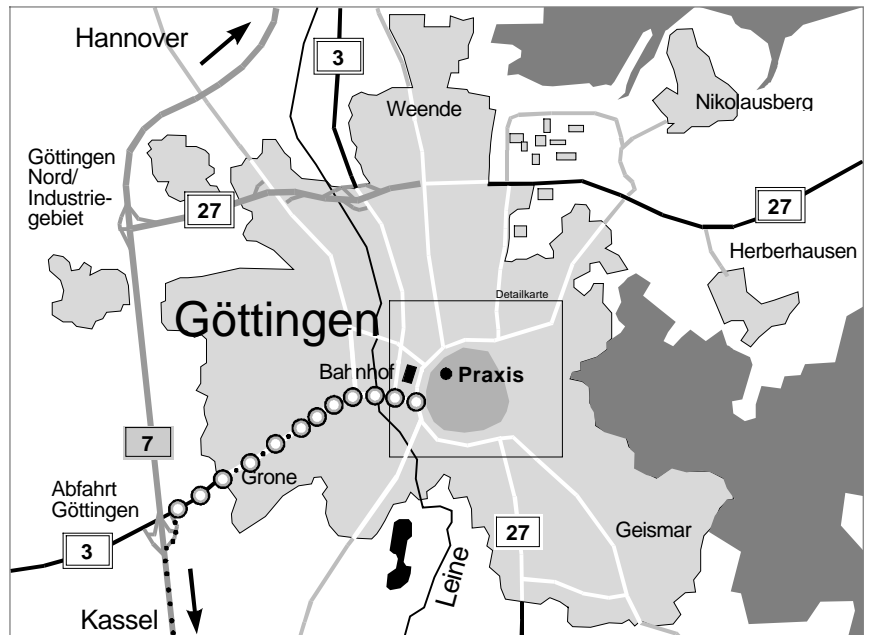

mk|g
Mund-, Kiefer- & Gesichtschirurgie
Implantologie
im Carré

Sie erreichen uns über die Autobahn A 7 von Süden

Verlassen Sie die Autobahn an der Abfahrt Göttingen und fahren Sie auf der B 3 immer geradeaus Richtung Innenstadt. Biegen Sie an der Kreuzung nach der Bahnunterführung links ab.

Detailkarte

Fahren Sie an der 2. Ampel rechts und folgen Sie dem Straßenverlauf durch eine Linkskurve bis zum Parkhaus.

Sie erreichen uns vom Parkhaus mit dem Fahrstuhl in der vierten Etage.